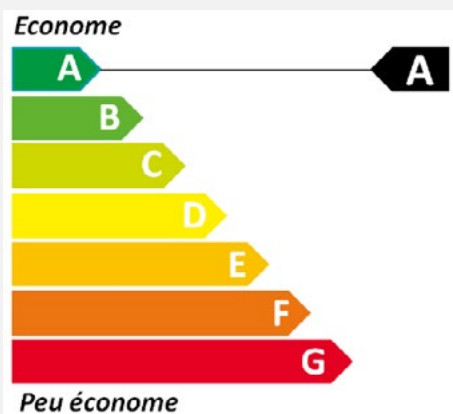

ÉCONOMIQUE

Encastrable très facilement, d'une durée de vie de **50 000 heures** (L₈₀), les downlights **D12W, D15W, D18W et D24W** consomment peu d'énergie, ils **contribuent ainsi aux réductions des coûts d'exploitations**.

CARACTERISTIQUES TECHNIQUES

Dimensions Ø x H	170 x 12 / 195 x 12 / 225 x 12 / 300 x 12 mm
Durée de vie (L ₈₀)	50 000 heures
Température de couleur	BF 6000°K, BN 4000°K, BC 3000°K
Flux Lumineux	1080 / 1350 / 1620 / 2160 Lumens
Puissance	12 / 15 / 18 / 24 Watts
IP	44
Température de fonctionnement	de - 35°C à + 60°C
UGR	< 19
Angle d'éclairage	180 degrés
Classe de protection	II
Garantie	2 ans